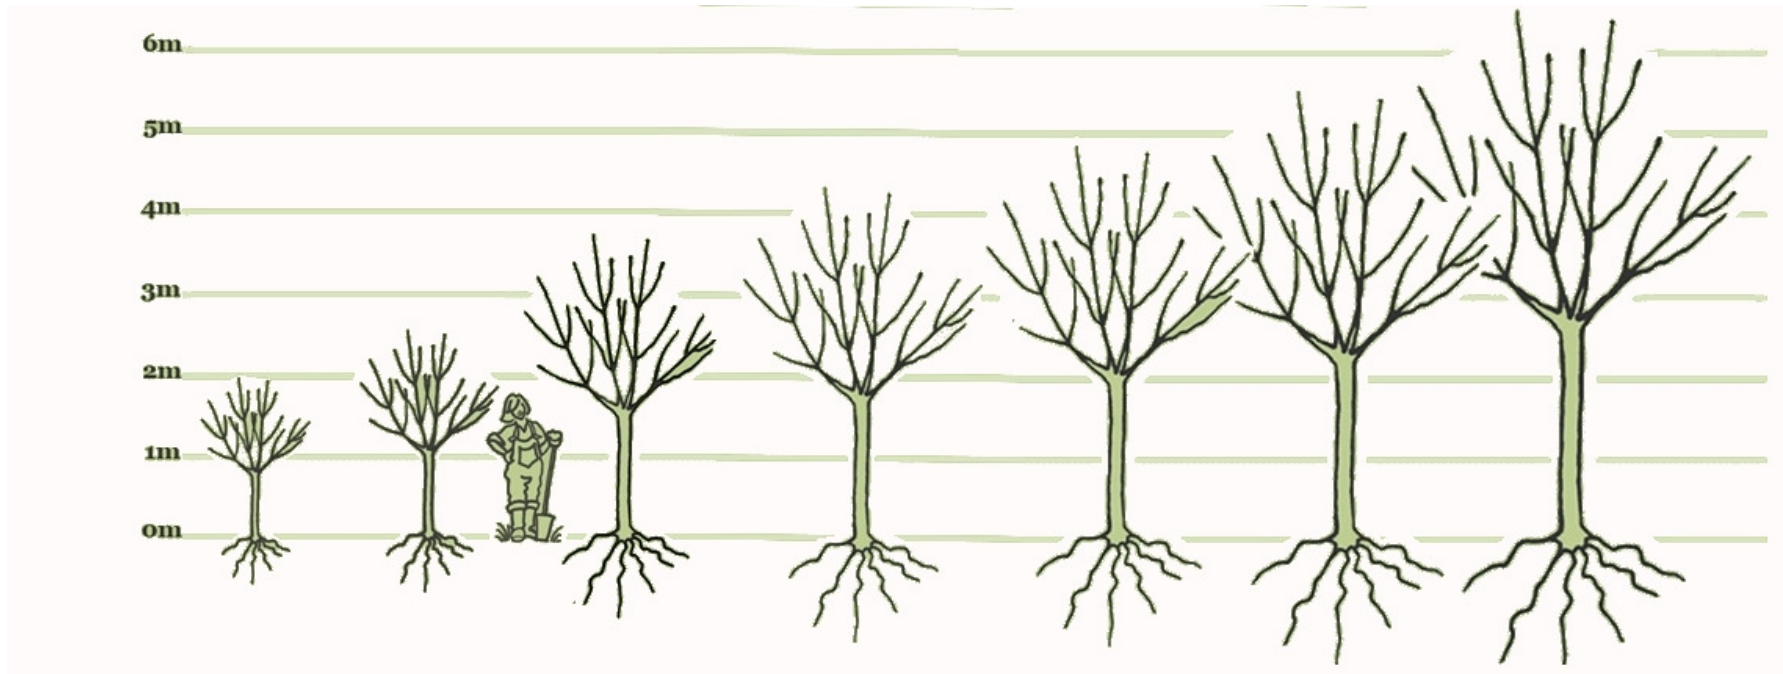

PREHĽAD PODPNÍKOV

Vzrastnosť ovocného stromu závisí zhruba na 60% od podpníka a 40% od rezu dreviny, vzrastnosť odrody a podmienok stanovišťa (výživa, zvlaha, svetlo)

Podpníky pre:	Veľmi zakrpatený	Zakrpatený	Polozakrpatený		Stredne rastúce	Vzrastné	Veľmi vzrastné
JABLONE	M 27	M 9, P 14	M 26	M 7	MM 106	MM 111	A 2
HRUŠKY			DULA				HRUŠKA PLANÁ
ČEREŠNE, VIŠNE			GISELA 5		COLT		ČEREŠŇA VTÁČIA
SLIVKY, MARHULE, BROSKYNE			PIXY	GF 677	St. JULIEN, WANGENHEIM	MYROBALAN	